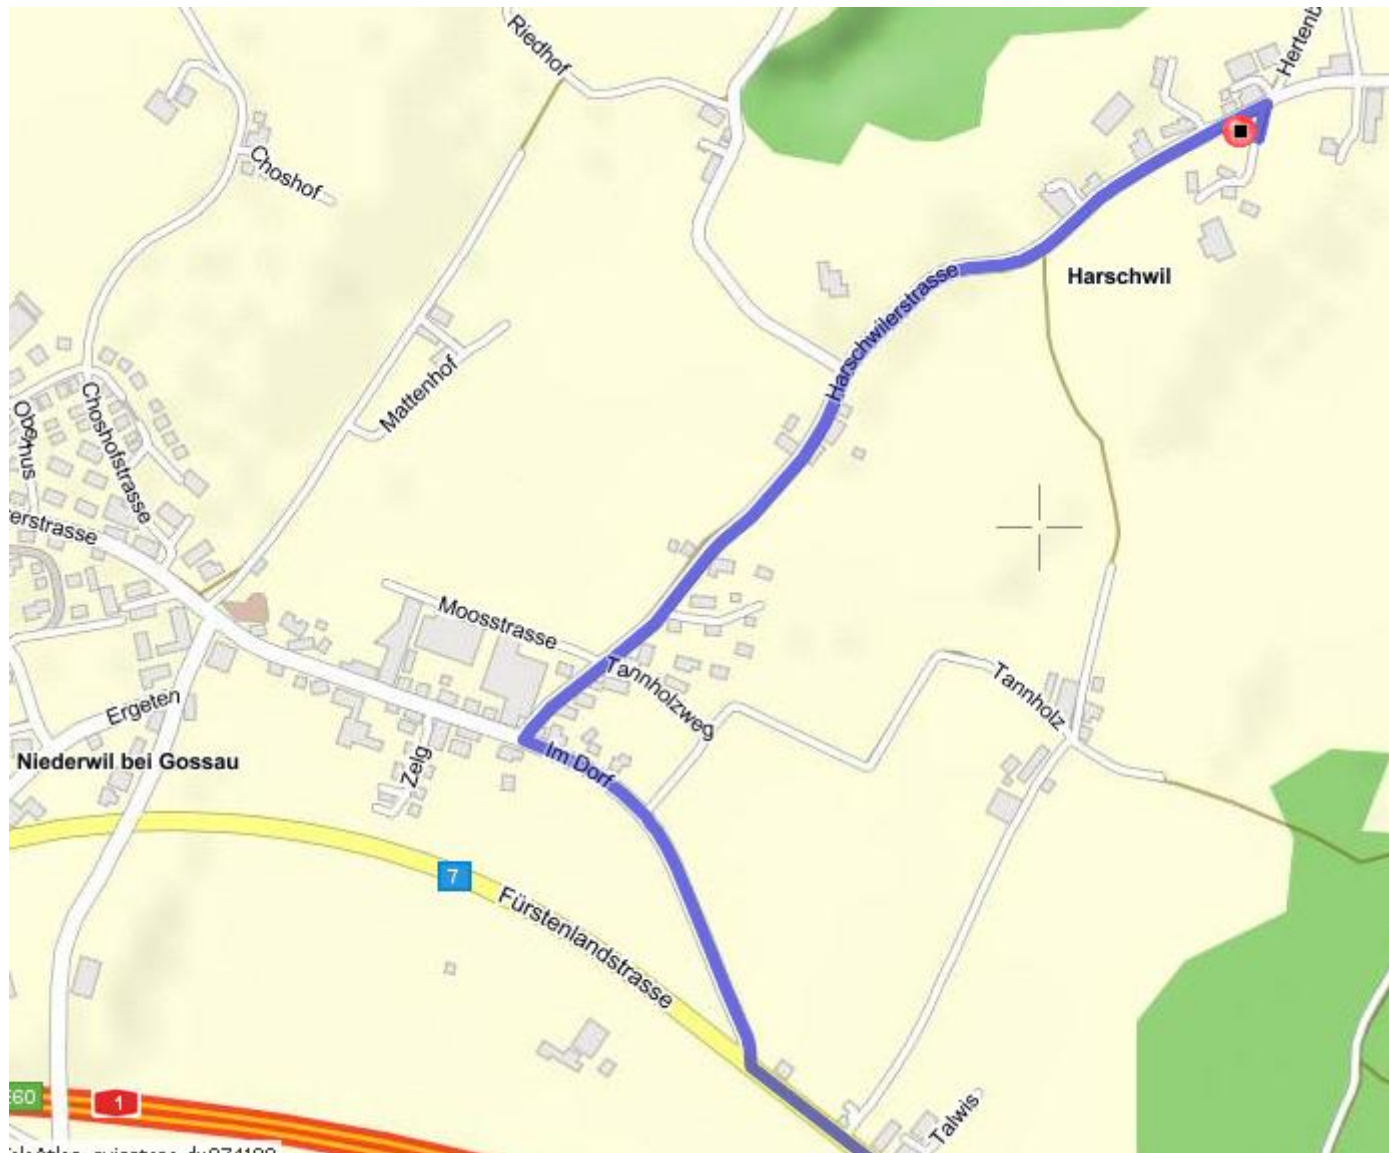

Autobahn Ausfahrt Gossau

Kreisverkehr: nach rechts (1. Ausfahrt) in Wilerstrasse 2.7 km (ca. 2 min) weiter fahren

nach rechts abbiegen nach Niederwil

nach rechts abbiegen in Harschwilerstrasse 1 km weiter fahren

Reithalle auf linker Seite

A = Auto

Hunde auf dem ganzen
gelände an der leine