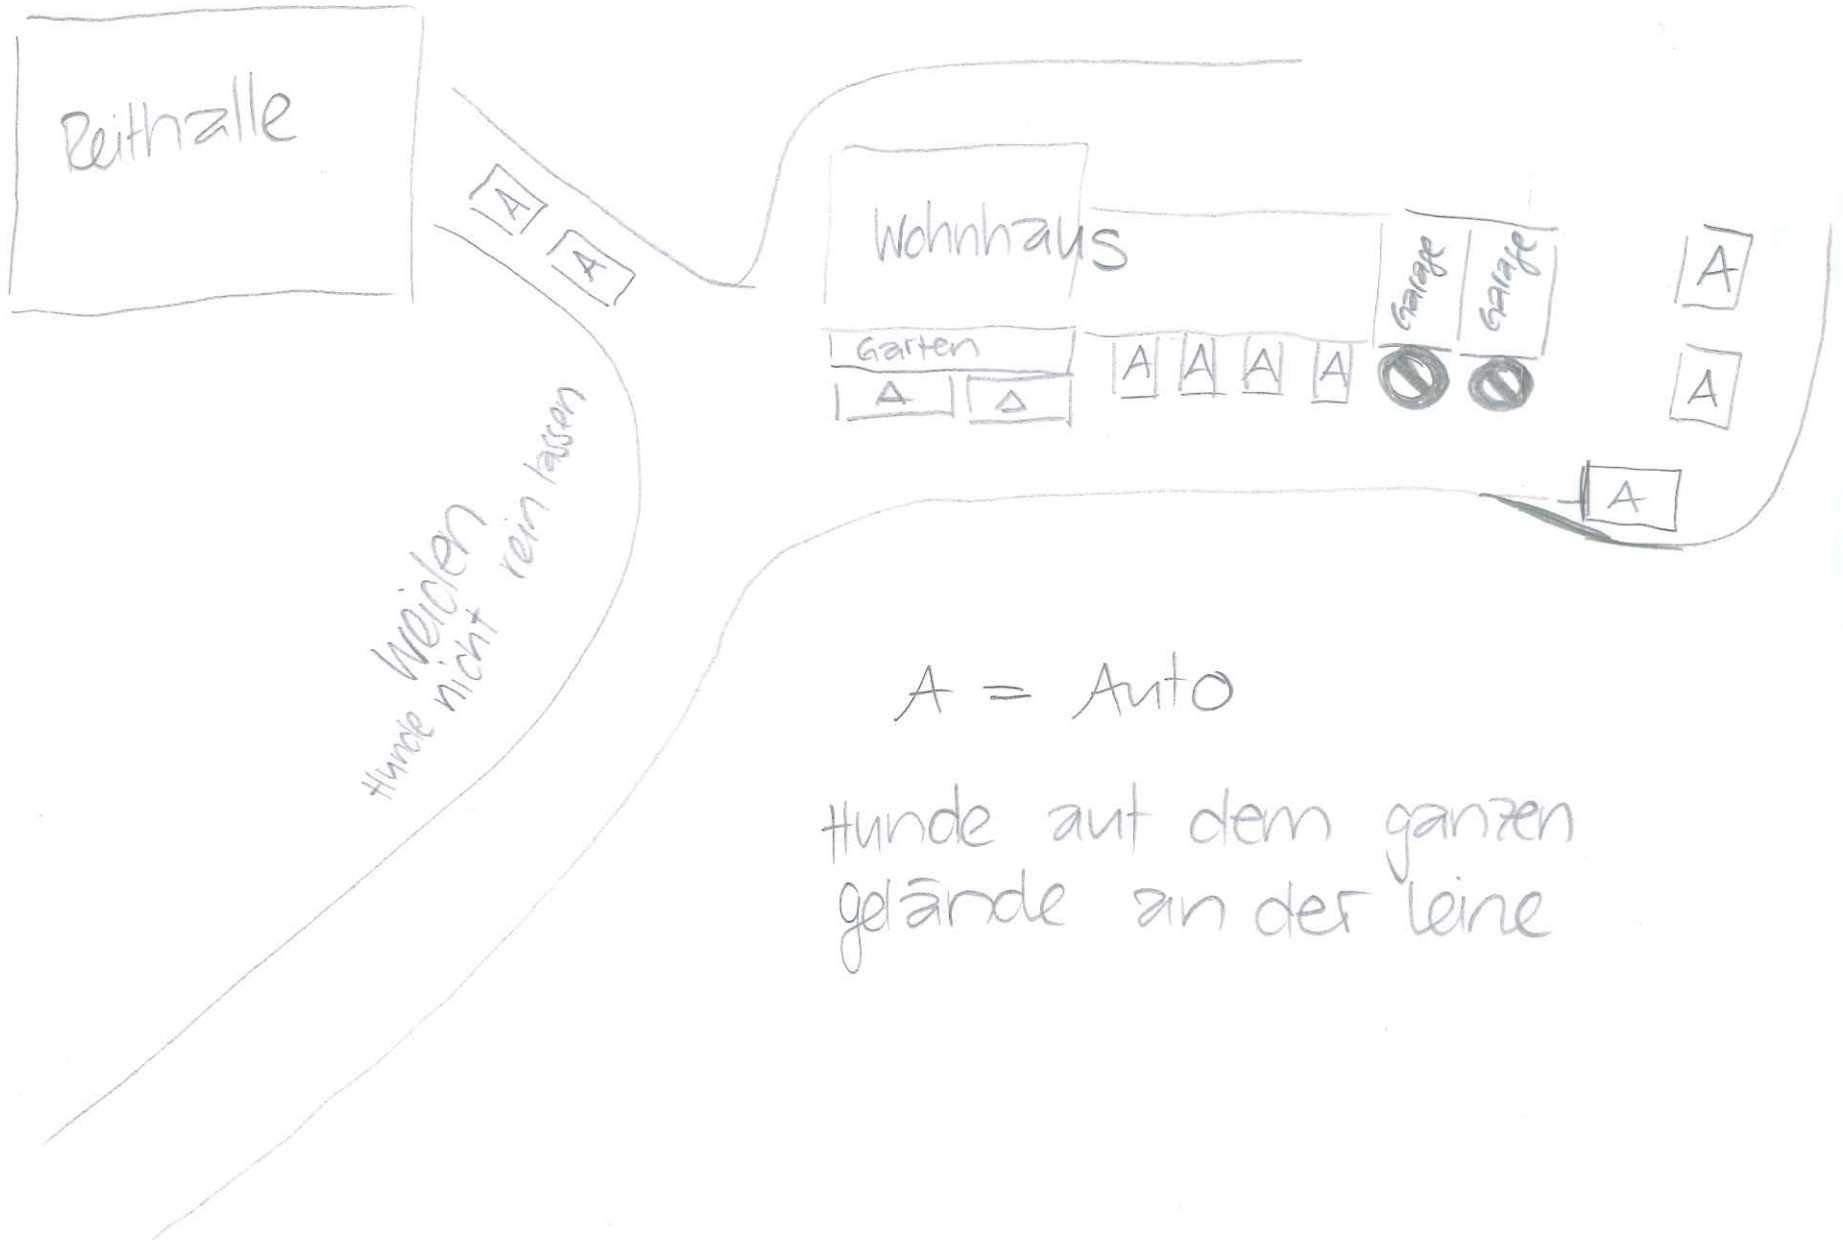

Autobahn Ausfahrt Gossau

Kreisverkehr: nach rechts (1. Ausfahrt) in Wilerstrasse 2.7 km (ca. 2 min) weiter fahren

nach rechts abbiegen nach Niederwil

nach rechts abbiegen in Harschwilerstrasse 1 km weiter fahren

Reithalle auf linker Seite

A = Auto

Hunde auf dem ganzen
gelände an der leine